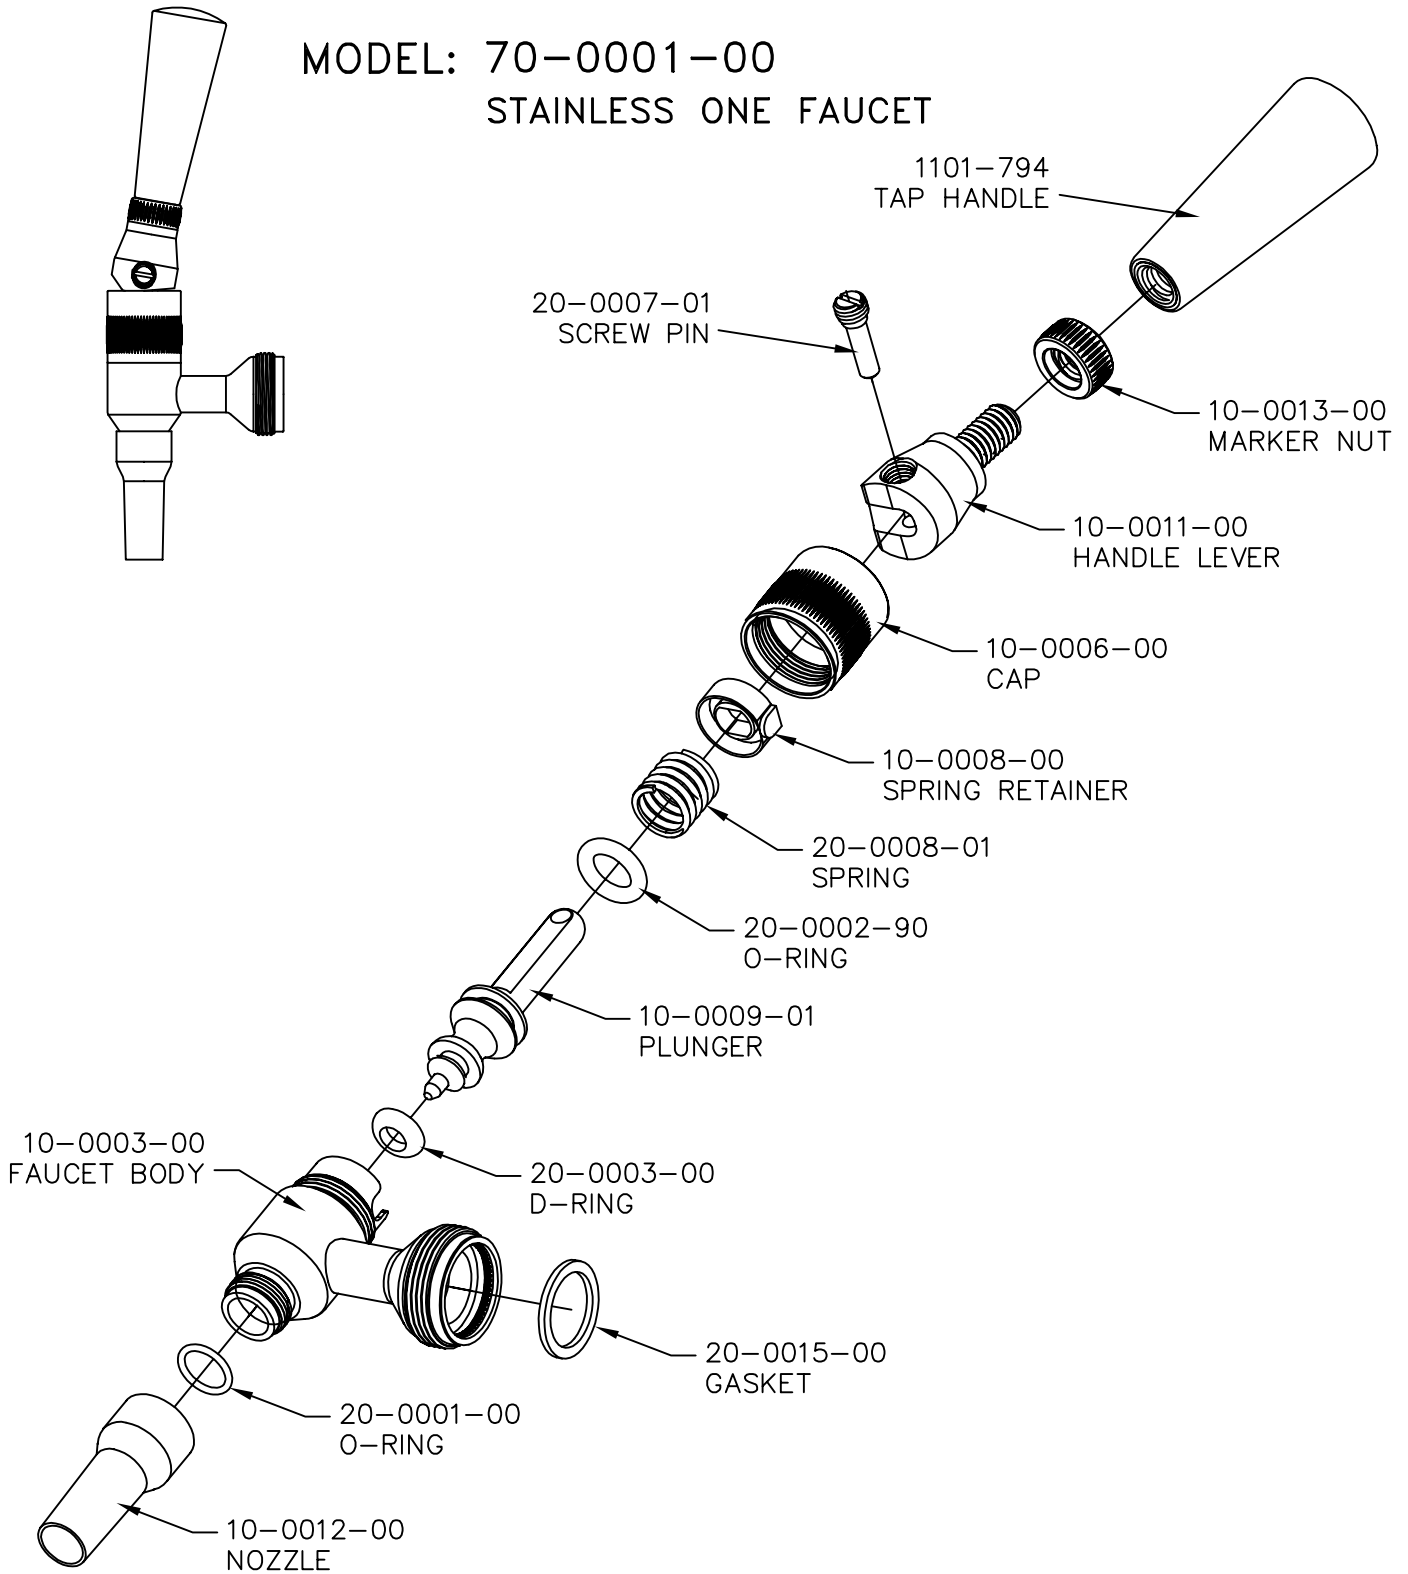

MODEL: 70-0001-00
STAINLESS ONE FAUCET

Z:\11\1150015.DWG \ 5-3-2007